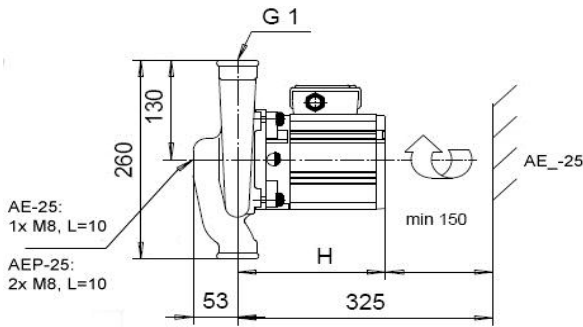

AE-25/4

AE-26/4

AEP-25/4

AEP-26/4

50Hz	Motor 400V	P_{2N} [kW]	I_N [A]	[kg]	H [mm]
		OP-732 B N12	0,05	0,21	9,5
	OP-742 N12	0,08	0,28	10,5	175
60Hz	Motor 380-400V(460-480V)	P_{2N} [kW]	I_N [A]	[kg]	H [mm]
	OP-732 B N12	0,05 (0,06)	0,22 (0,22)	9,5	175
	OP-742 N12	0,08 (0,09)	0,28 (0,28)	10,5	175