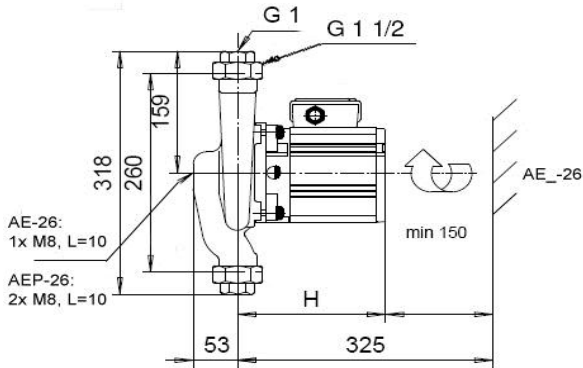

AE-25/4

AE-26/4

AEP-25/4

AEP-26/4

50Hz	Motor 400V	P_{2N} [kW]	I_N [A]	[kg]	H [mm]
		OP-732 B N12	0,05	0,21	9,5
	OP-742 N12	0,08	0,28	10,5	175
60Hz	Motor 380-400V(460-480V)	P_{2N} [kW]	I_N [A]	[kg]	H [mm]
	OP-732 B N12	0,05 (0,06)	0,22 (0,22)	9,5	175
	OP-742 N12	0,08 (0,09)	0,28 (0,28)	10,5	175